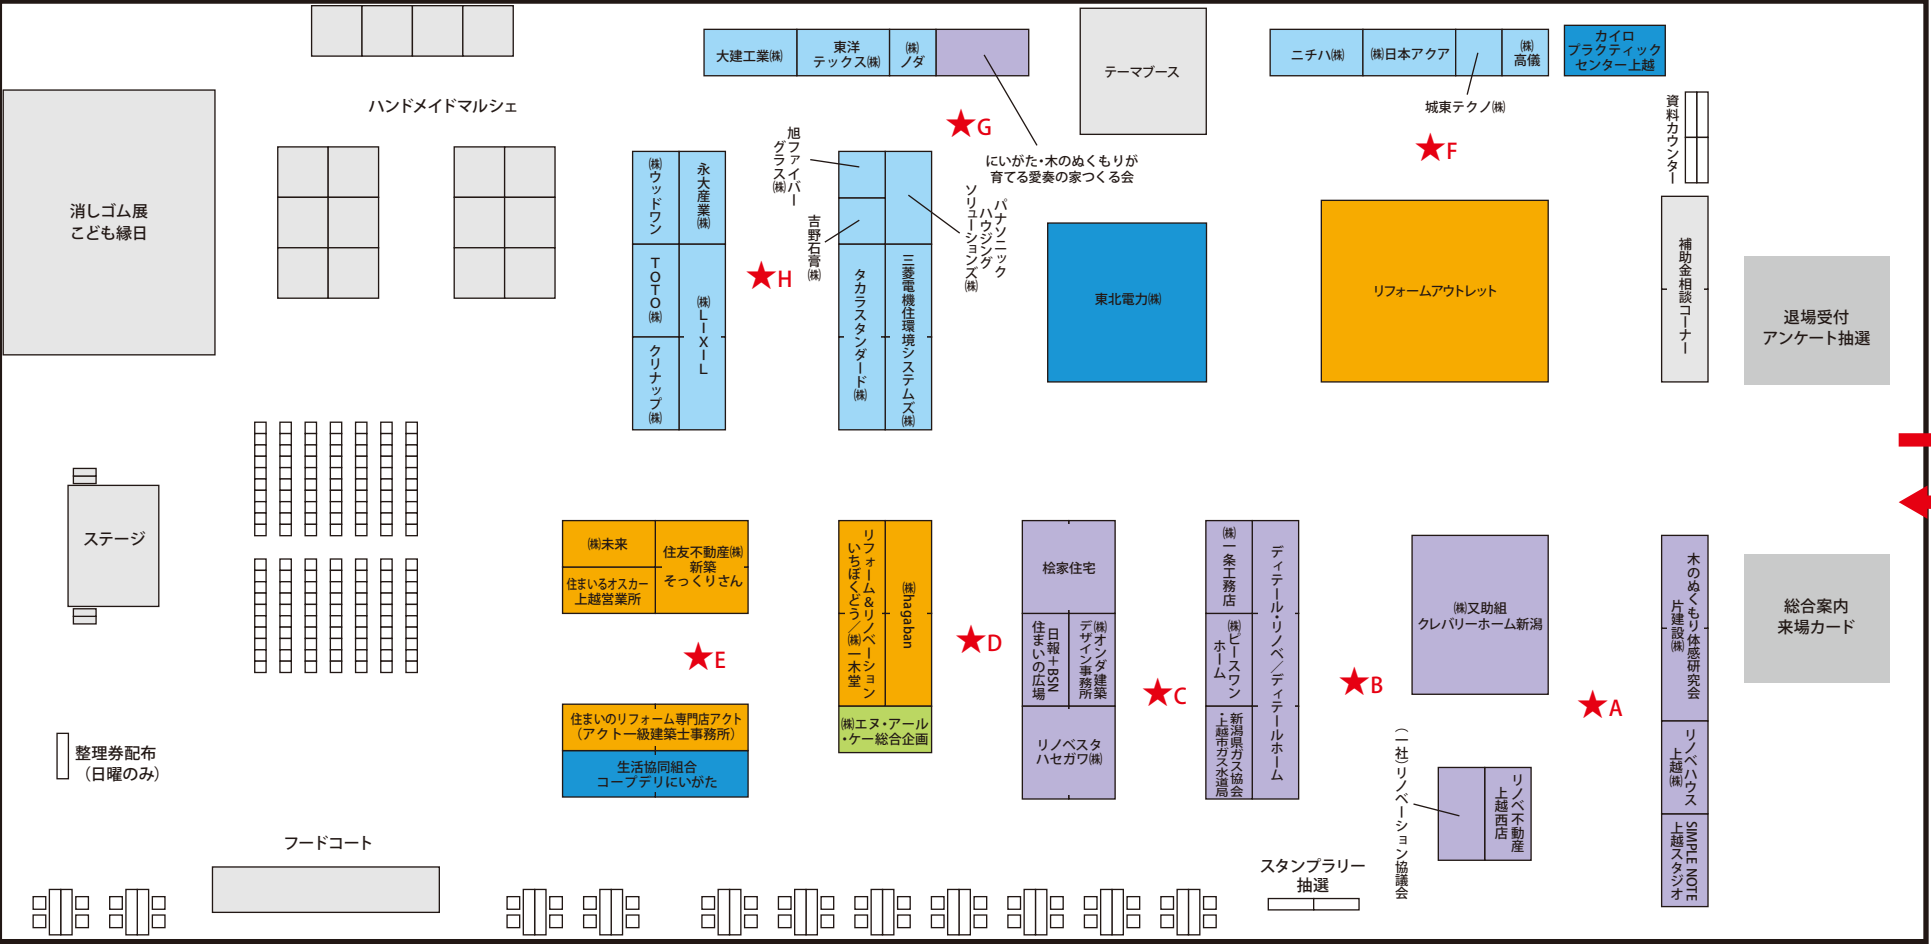

■ 各種サービス   
 ■ リフォーム   
 ■ リフォーム・新築・不動産   
 ■ 不動産   
 ■ 建材・住宅設備メーカー

★スタンプラリー

退場受付  
アンケート抽選

総合案内  
来場カード

資料カウンター

補助金相談コーナー

木のぬくもり体感研究会  
片建設機

リノベハウス  
上越機